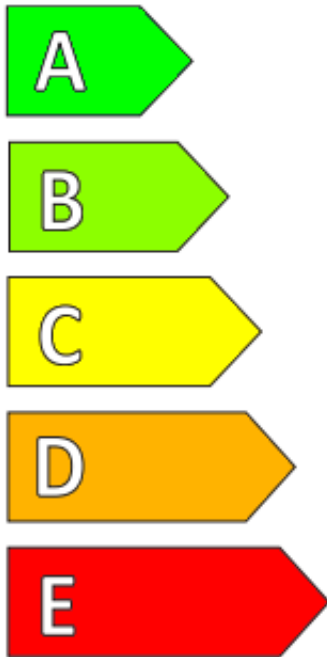

# ENERG

**Continental**

3588920000

195/45R15 78 V

C1

**D**

**B**

2020/740